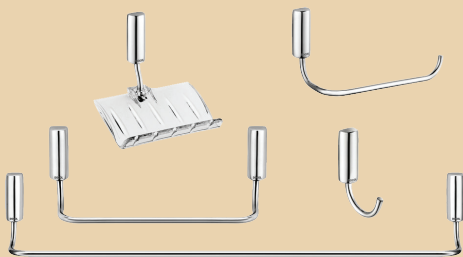

50 anos

Milium

tem de tudo

10x

Sem Juros

Somos gratos por ter você em nossa história

PAINEL LYS
Taschibra
1052943/ 1052979

18W
3 por
R$ 68,90

24W
3 por
R$ 94,90

TINTA
18 Litros
Durin
1043627

De: R$ 149,90

Por: **R$ 99,90**
unid.

ROLO DE FIO
FLEXÍVEL
2,5mm
Corfio
1006027

De: R$ 279,90

Por: **R$ 189,90**
unid.

KIT ACESSÓRIOS
DE BANHEIRO IDEA
5 Peças
Docol
1004485

De: R$ 249,90

Por: **R$ 169,90**
unid.

LANÇAMENTO

LORENZETTI

DUCHA LOREN
CONFORT
7500W
Lorenzetti
1056617

De: R$ 159,90

Por: **R$ 129,90**
unid.

SUPER

OFERTA

PARAFUSADEIRA
4,8V
Multilaser/Hammer
1040861/1027607

De: R$ 119,90

Por: **R$ 78,90**
unid.

Cartão presente

É RÁPIDO, FÁCIL E TEM DE TUDO PARA PRESENTEAR QUEM VOCÊ GOSTA.

Receba as promoções e novidades.

(47) 99109-1997

@lojasmilium

Conecte-se com a gente!

www.milium.com.br